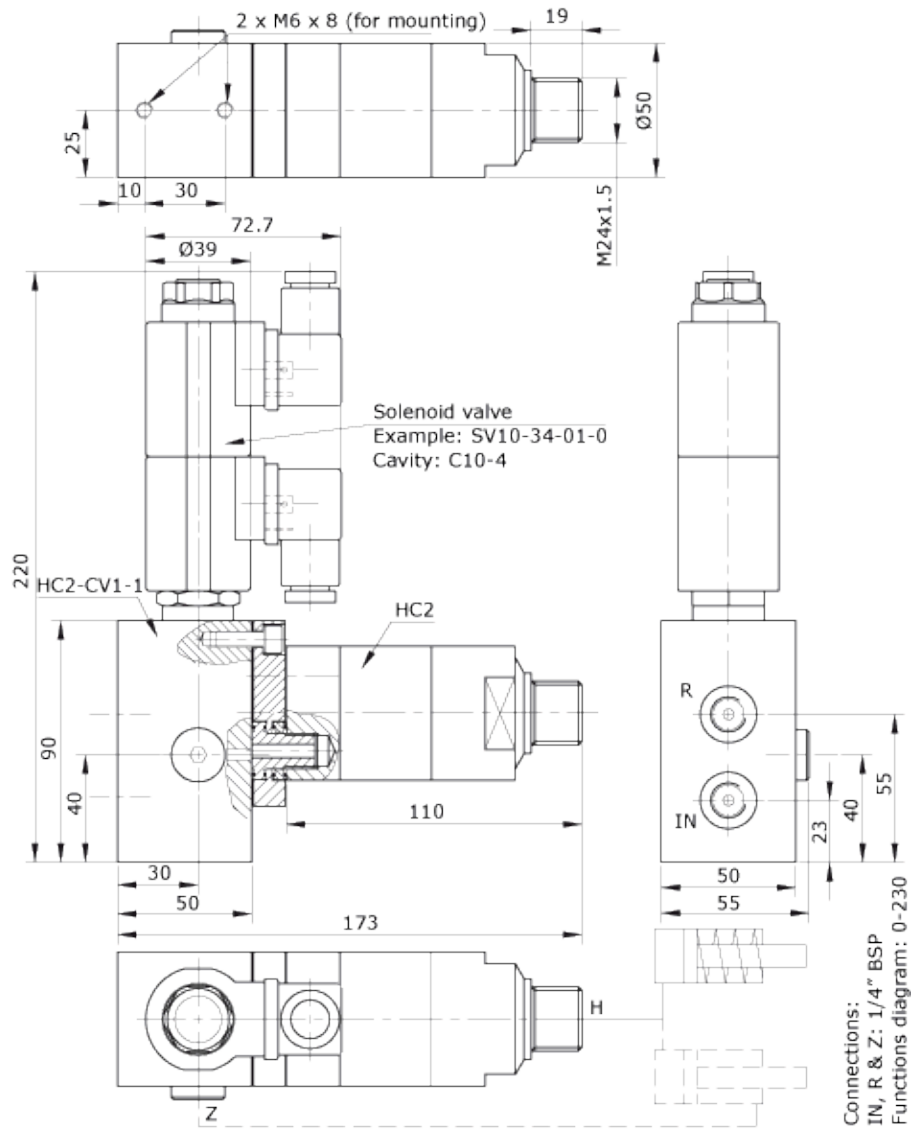

■ 订购

电磁阀

系列类型爪 Cavity 图

▲ 订购电磁阀

订购整套设备示例：

- 1 通阀 SV10-34-03-0, 阀孔：C10-4
- 1 线圈 12VDC M16-12D-26WDN
- 1 连接器 BGA-AN666

型号 您的选择...	电压 您的选择...	连接器类型 您的选择...																																										
<table border="1"> <thead> <tr> <th>系列</th> <th>类型</th> </tr> </thead> <tbody> <tr> <td>4/2</td> <td>SV10-24-01-0</td> </tr> <tr> <td></td> <td>SV10-34-03-0</td> </tr> <tr> <td>4/3</td> <td>SV10-34-05-0</td> </tr> </tbody> </table>	系列	类型	4/2	SV10-24-01-0		SV10-34-03-0	4/3	SV10-34-05-0	<table border="1"> <thead> <tr> <th>类型</th> <th>额定电压</th> <th>Amp</th> <th>导线颜色</th> </tr> </thead> <tbody> <tr> <td>00D</td> <td>无线圈</td> <td></td> <td>∩ ∩</td> </tr> <tr> <td>12D</td> <td>12 VDC</td> <td>1.50</td> <td>红色</td> </tr> <tr> <td>24D</td> <td>24 VDC</td> <td>0.75</td> <td>黑色</td> </tr> <tr> <td>36D</td> <td>36 VDC</td> <td>0.50</td> <td>蓝色</td> </tr> <tr> <td>24A</td> <td>24 VAC, 60/50 Hz</td> <td>0.75</td> <td>橙色</td> </tr> <tr> <td>115A</td> <td>115 VAC, 60/50 Hz</td> <td>0.16</td> <td>黄色</td> </tr> <tr> <td>230A</td> <td>230 VAC, 60/50 Hz</td> <td>0.08</td> <td>红色/白色</td> </tr> </tbody> </table>	类型	额定电压	Amp	导线颜色	00D	无线圈		∩ ∩	12D	12 VDC	1.50	红色	24D	24 VDC	0.75	黑色	36D	36 VDC	0.50	蓝色	24A	24 VAC, 60/50 Hz	0.75	橙色	115A	115 VAC, 60/50 Hz	0.16	黄色	230A	230 VAC, 60/50 Hz	0.08	红色/白色	<table border="1"> <thead> <tr> <th>连接器类型</th> </tr> </thead> <tbody> <tr> <td>G ISO 4400 (DIN 43650) 连接器</td> </tr> </tbody> </table>	连接器类型	G ISO 4400 (DIN 43650) 连接器
系列	类型																																											
4/2	SV10-24-01-0																																											
	SV10-34-03-0																																											
4/3	SV10-34-05-0																																											
类型	额定电压	Amp	导线颜色																																									
00D	无线圈		∩ ∩																																									
12D	12 VDC	1.50	红色																																									
24D	24 VDC	0.75	黑色																																									
36D	36 VDC	0.50	蓝色																																									
24A	24 VAC, 60/50 Hz	0.75	橙色																																									
115A	115 VAC, 60/50 Hz	0.16	黄色																																									
230A	230 VAC, 60/50 Hz	0.08	红色/白色																																									
连接器类型																																												
G ISO 4400 (DIN 43650) 连接器																																												