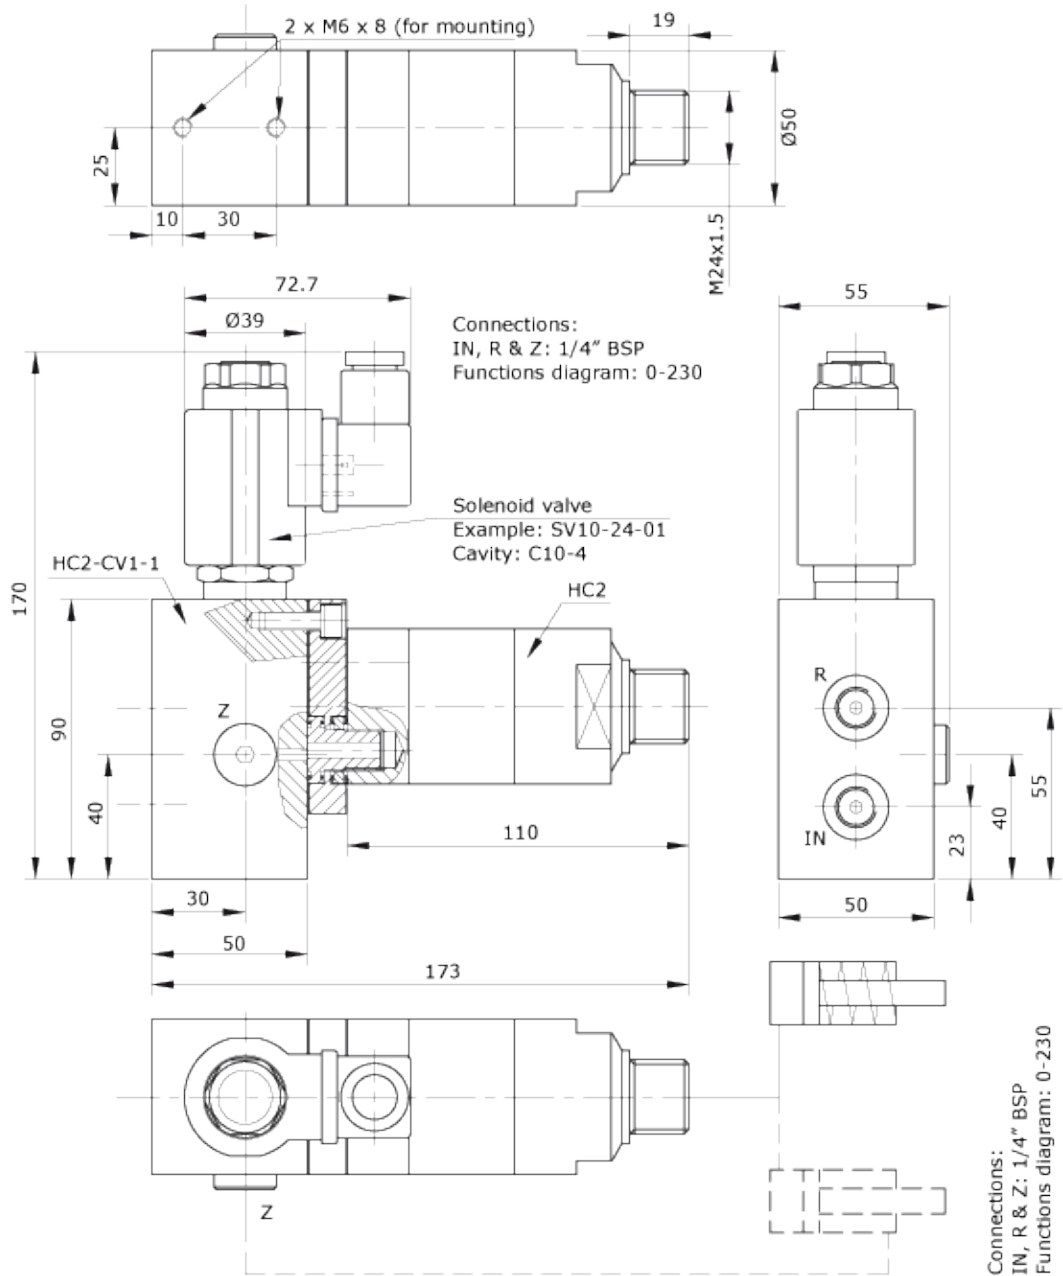

■ 订购

电磁阀

系列类型爪 Cavity 图

▲ 订购电磁阀

订购整套设备示例：

- 1 通阀 SV10-34-03-0, 阀孔：C10-4
- 1 线圈 12VDC M16-12D-26WDN
- 1 连接器 BGA-AN666

型号 您的选择...	电压 您的选择...	连接器类型 您的选择...																																										
<table border="1"> <thead> <tr> <th>系列</th> <th>类型</th> </tr> </thead> <tbody> <tr> <td>4/2</td> <td>SV10-24-01-0</td> </tr> <tr> <td></td> <td>SV10-34-03-0</td> </tr> <tr> <td>4/3</td> <td>SV10-34-05-0</td> </tr> </tbody> </table>	系列	类型	4/2	SV10-24-01-0		SV10-34-03-0	4/3	SV10-34-05-0	<table border="1"> <thead> <tr> <th>类型</th> <th>额定电压</th> <th>Amp</th> <th>导线颜色</th> </tr> </thead> <tbody> <tr> <td>00D</td> <td>无线圈</td> <td></td> <td>∩ ∩</td> </tr> <tr> <td>12D</td> <td>12 VDC</td> <td>1.50</td> <td>红色</td> </tr> <tr> <td>24D</td> <td>24 VDC</td> <td>0.75</td> <td>黑色</td> </tr> <tr> <td>36D</td> <td>36 VDC</td> <td>0.50</td> <td>蓝色</td> </tr> <tr> <td>24A</td> <td>24 VAC, 60/50 Hz</td> <td>0.75</td> <td>橙色</td> </tr> <tr> <td>115A</td> <td>115 VAC, 60/50 Hz</td> <td>0.16</td> <td>黄色</td> </tr> <tr> <td>230A</td> <td>230 VAC, 60/50 Hz</td> <td>0.08</td> <td>红色/白色</td> </tr> </tbody> </table>	类型	额定电压	Amp	导线颜色	00D	无线圈		∩ ∩	12D	12 VDC	1.50	红色	24D	24 VDC	0.75	黑色	36D	36 VDC	0.50	蓝色	24A	24 VAC, 60/50 Hz	0.75	橙色	115A	115 VAC, 60/50 Hz	0.16	黄色	230A	230 VAC, 60/50 Hz	0.08	红色/白色	<table border="1"> <thead> <tr> <th>连接器类型</th> </tr> </thead> <tbody> <tr> <td>G ISO 4400 (DIN 43650) 连接器</td> </tr> </tbody> </table>	连接器类型	G ISO 4400 (DIN 43650) 连接器
系列	类型																																											
4/2	SV10-24-01-0																																											
	SV10-34-03-0																																											
4/3	SV10-34-05-0																																											
类型	额定电压	Amp	导线颜色																																									
00D	无线圈		∩ ∩																																									
12D	12 VDC	1.50	红色																																									
24D	24 VDC	0.75	黑色																																									
36D	36 VDC	0.50	蓝色																																									
24A	24 VAC, 60/50 Hz	0.75	橙色																																									
115A	115 VAC, 60/50 Hz	0.16	黄色																																									
230A	230 VAC, 60/50 Hz	0.08	红色/白色																																									
连接器类型																																												
G ISO 4400 (DIN 43650) 连接器																																												