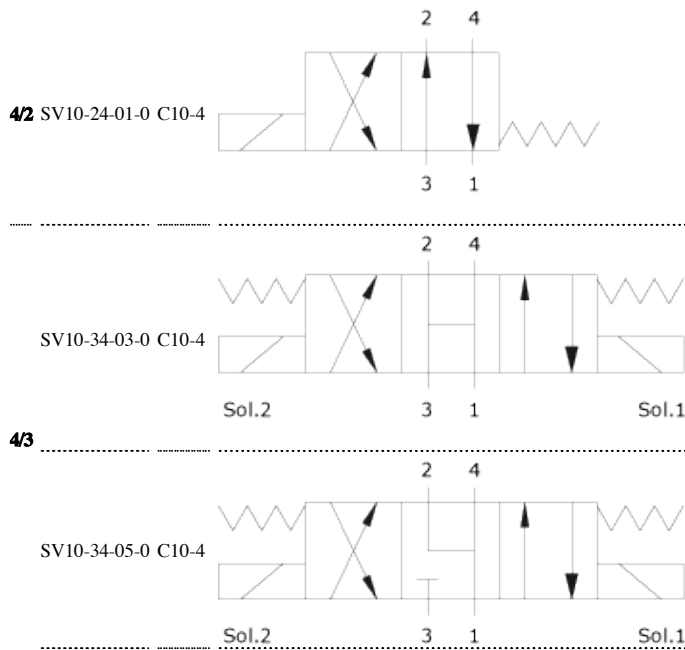

■ 订购

电磁阀

系列类型爪 Cavity 图

▲ 订购电磁阀

订购整套设备示例：

- 1 通阀 SV10-34-03-0, 阀孔：C10-4
- 1 线圈 12VDC M16-12D-26WDN
- 1 连接器 BGA-AN666

型号 您的选择...	电压 您的选择...	连接器类型 您的选择...																																										
<table border="1"> <thead> <tr> <th>系列</th> <th>类型</th> </tr> </thead> <tbody> <tr> <td>4/2</td> <td>SV10-24-01-0</td> </tr> <tr> <td></td> <td>SV10-34-03-0</td> </tr> <tr> <td>4/3</td> <td>SV10-34-05-0</td> </tr> </tbody> </table>	系列	类型	4/2	SV10-24-01-0		SV10-34-03-0	4/3	SV10-34-05-0	<table border="1"> <thead> <tr> <th>类型</th> <th>额定电压</th> <th>Amp</th> <th>导线颜色</th> </tr> </thead> <tbody> <tr> <td>00D</td> <td>无线圈</td> <td></td> <td>∩ ∩</td> </tr> <tr> <td>12D</td> <td>12 VDC</td> <td>1.50</td> <td>红色</td> </tr> <tr> <td>24D</td> <td>24 VDC</td> <td>0.75</td> <td>黑色</td> </tr> <tr> <td>36D</td> <td>36 VDC</td> <td>0.50</td> <td>蓝色</td> </tr> <tr> <td>24A</td> <td>24 VAC, 60/50 Hz</td> <td>0.75</td> <td>橙色</td> </tr> <tr> <td>115A</td> <td>115 VAC, 60/50 Hz</td> <td>0.16</td> <td>黄色</td> </tr> <tr> <td>230A</td> <td>230 VAC, 60/50 Hz</td> <td>0.08</td> <td>红色/白色</td> </tr> </tbody> </table>	类型	额定电压	Amp	导线颜色	00D	无线圈		∩ ∩	12D	12 VDC	1.50	红色	24D	24 VDC	0.75	黑色	36D	36 VDC	0.50	蓝色	24A	24 VAC, 60/50 Hz	0.75	橙色	115A	115 VAC, 60/50 Hz	0.16	黄色	230A	230 VAC, 60/50 Hz	0.08	红色/白色	<table border="1"> <thead> <tr> <th>连接器类型</th> </tr> </thead> <tbody> <tr> <td>G ISO 4400 (DIN 43650) 连接器</td> </tr> </tbody> </table>	连接器类型	G ISO 4400 (DIN 43650) 连接器
系列	类型																																											
4/2	SV10-24-01-0																																											
	SV10-34-03-0																																											
4/3	SV10-34-05-0																																											
类型	额定电压	Amp	导线颜色																																									
00D	无线圈		∩ ∩																																									
12D	12 VDC	1.50	红色																																									
24D	24 VDC	0.75	黑色																																									
36D	36 VDC	0.50	蓝色																																									
24A	24 VAC, 60/50 Hz	0.75	橙色																																									
115A	115 VAC, 60/50 Hz	0.16	黄色																																									
230A	230 VAC, 60/50 Hz	0.08	红色/白色																																									
连接器类型																																												
G ISO 4400 (DIN 43650) 连接器																																												