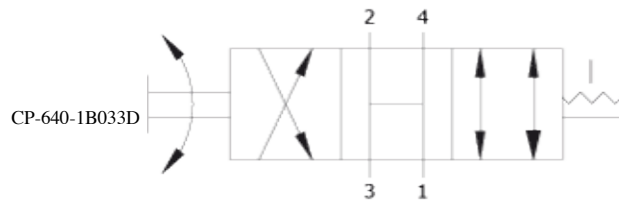

## 手动阀

系列类型爪 图

4/3

▲ 订购手动插装阀

订购示例：CP-640-1B033D, 阀孔：C10-4

| 型号      |               | 操作      |               |
|---------|---------------|---------|---------------|
| 您的选择... |               | 您的选择... |               |
| 系列      | 类型            | 阀孔      | 操作            |
| 4/3     | CP-640-1B033D | C10-4   | <b>D</b> 手柄定位 |
|         | CP-640-1B053D | C10-4   |               |