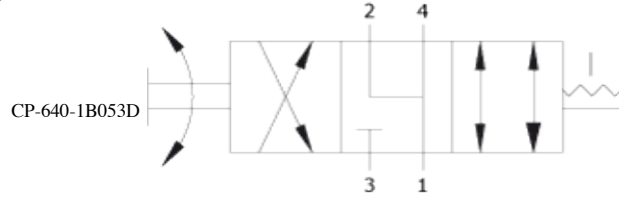

## 手动阀

系列类型爪 图

4/3

▲ 订购手动插装阀

订购示例：CP-640-1B033D, 阀孔：C10-4

| 型号      |               | 操作      |               |
|---------|---------------|---------|---------------|
| 您的选择... |               | 您的选择... |               |
| 系列      | 类型            | 阀孔      | 操作            |
| 4/3     | CP-640-1B033D | C10-4   | <b>D</b> 手柄定位 |
|         | CP-640-1B053D | C10-4   |               |