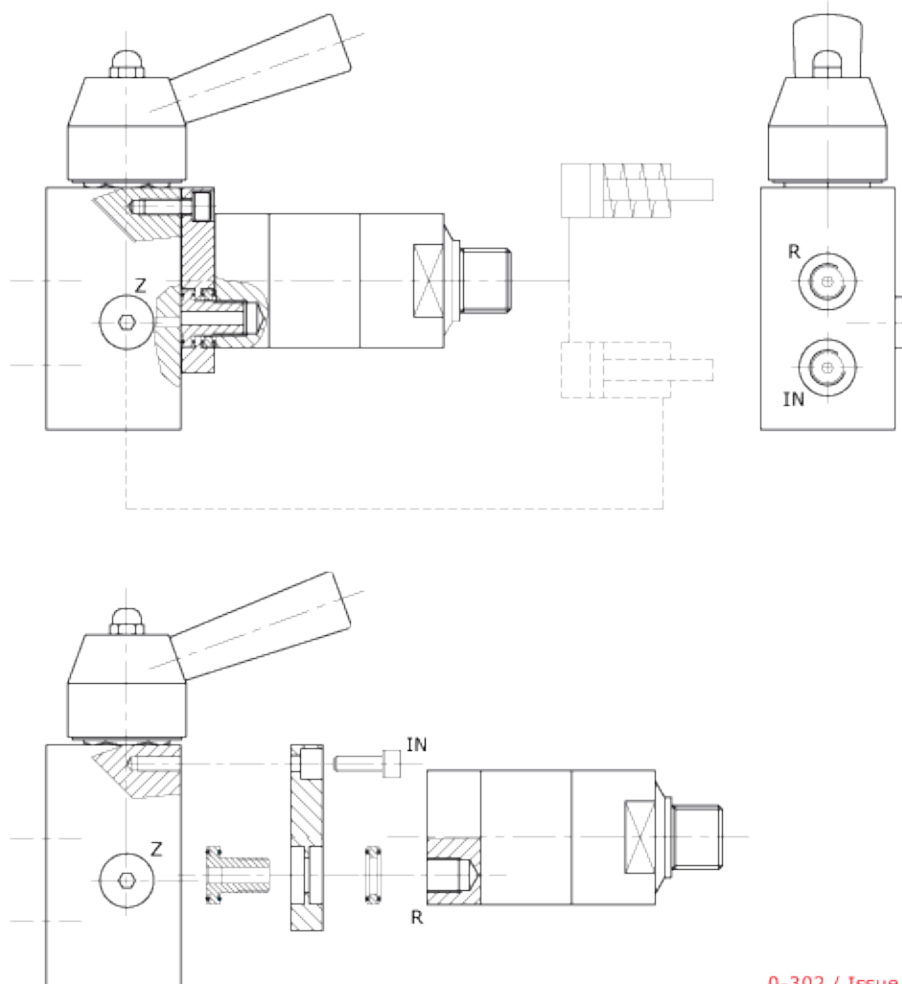

## 手动阀

系列类型爪 图

4/3

▲ 订购手动插装阀

订购示例：CP-640-1B033D, 阀孔：C10-4

| 型号      |               | 操作      |               |
|---------|---------------|---------|---------------|
| 您的选择... |               | 您的选择... |               |
| 系列      | 类型            | 阀孔      | 操作            |
| 4/3     | CP-640-1B033D | C10-4   | <b>D</b> 手柄定位 |
|         | CP-640-1B053D | C10-4   |               |