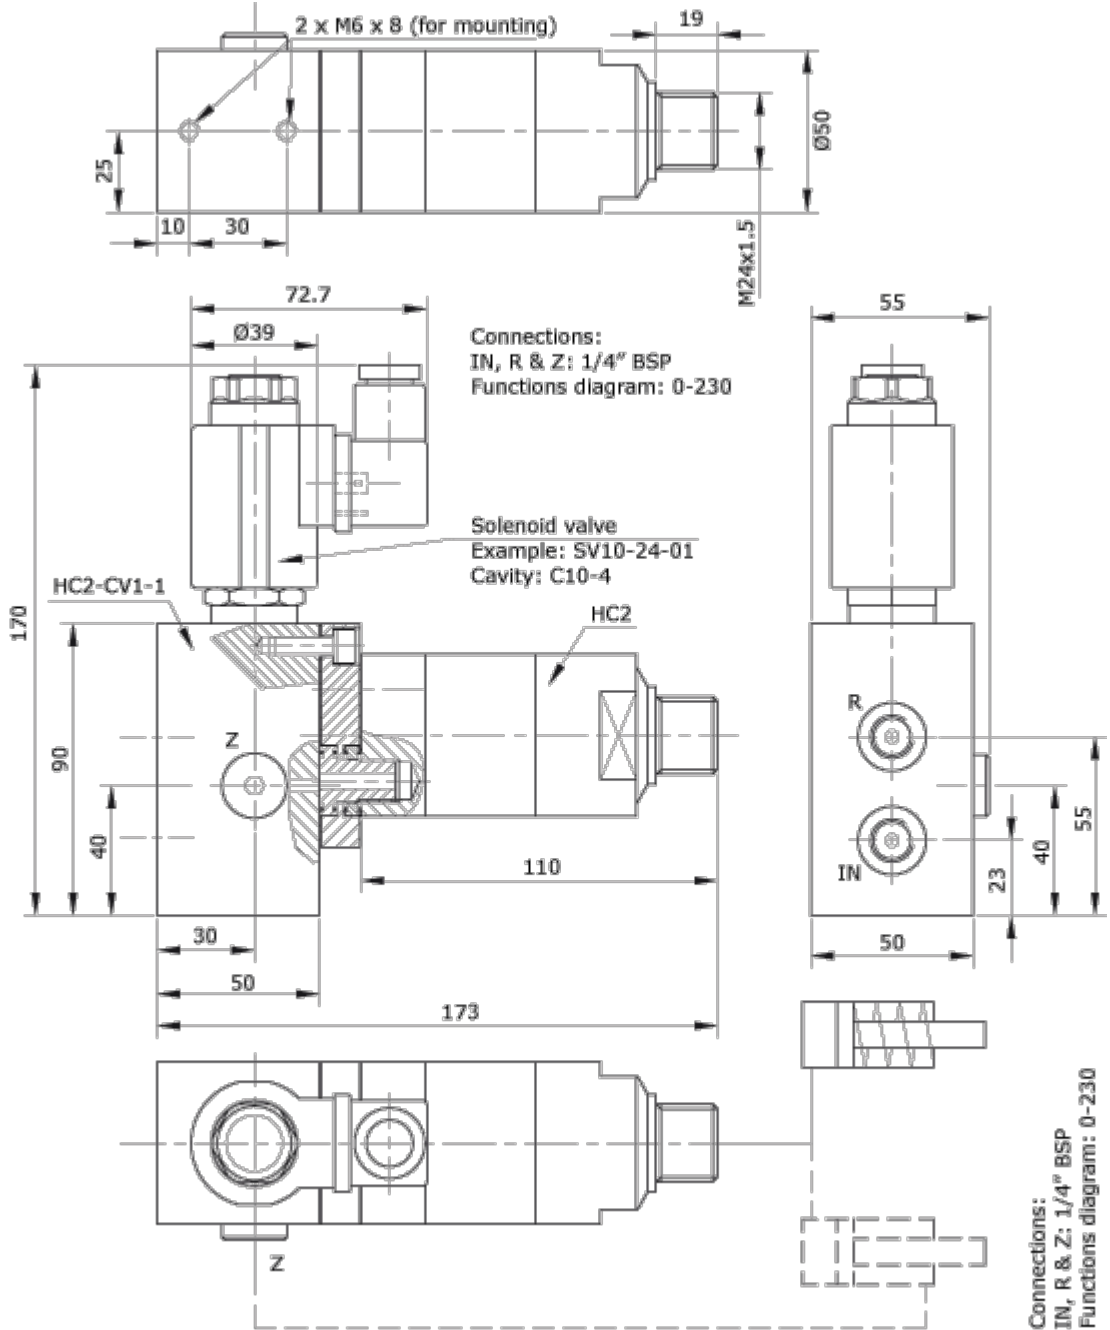

■ ご注意

**電磁弁**

0-306 / Issue 2

シ  
リー 型  
ズ

キャ  
ビ 図  
ティ

▲ 電磁弁のご注文

装置一式のご注文例：

バルブ SV10-34-03-0 1 個、キャビティ：C10-4  
 コイル 12VDC M16-12D-26WDM 1 個  
 コネクタ B6A-AN666 1 個

モデル ご選択 内容...	電圧 ご選択 内容...	接続タイプ ご選択 内容...
シ リー 型 ズ ----- 4/2 SV10- 24-01-0 ----- SV10- 34-03-0 4/3 SV10- 34-05-0 -----	型 定格電圧 電流(アンペ ア) リード線の 色 ----- 00D コイルなし - - ----- 12D 12 VDC 1.50 赤色 ----- 24D 12 VDC 0.75 黒色 ----- 36D 36 VDC 0.50 青色 ----- 24A 24 VAC、60/50 0.75 オレンジ色 Hz ----- 115A 115 VAC、60/50 0.16 黄色 Hz ----- 230A 24 VAC、60/50 0.08 赤色/白色 Hz -----	接続タイプ ----- G ISO 4400 (DIN 43650) コネクタ -----