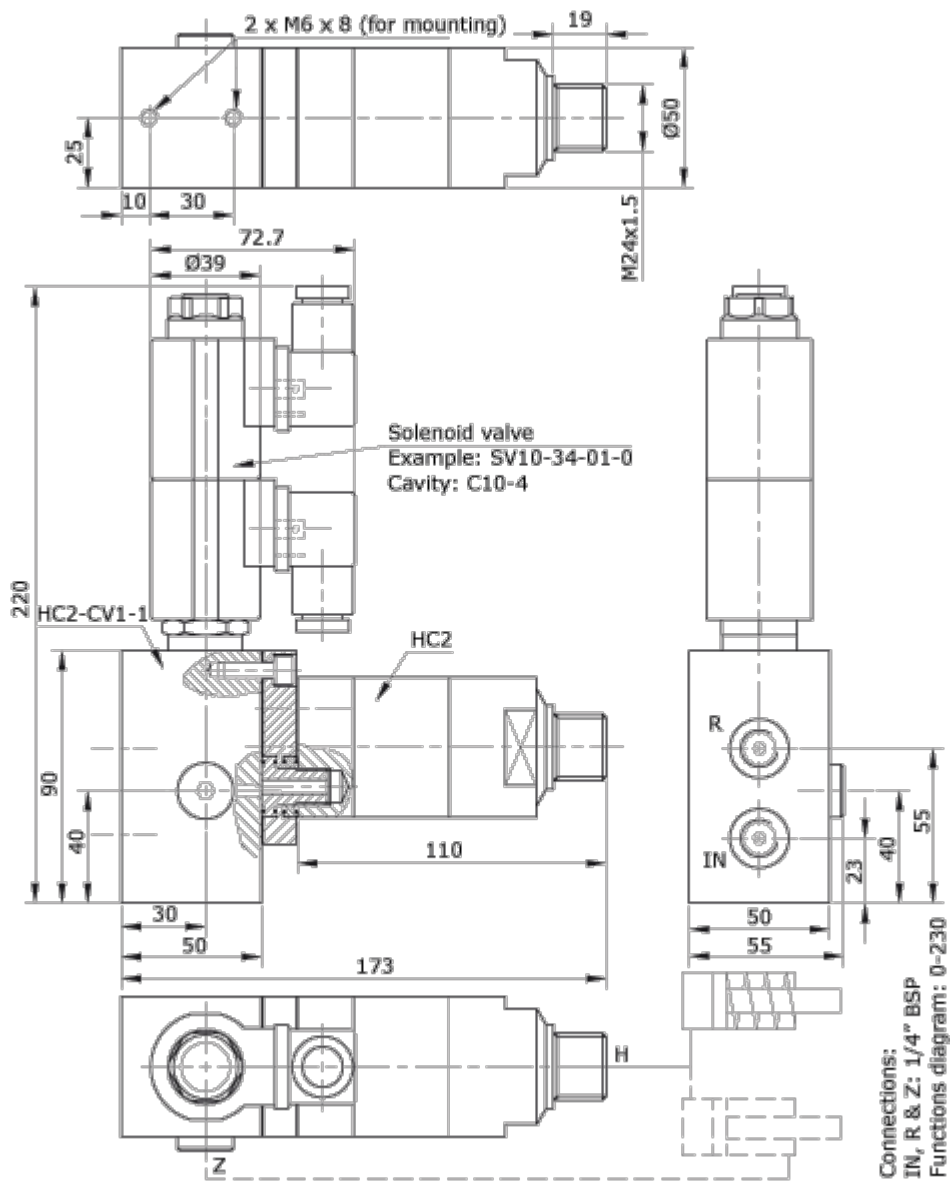

■ ご注意

**電磁弁**

0-306 / Issue 2

シ  
リー 型  
ズ

キャ  
ビ 図  
ティ

▲ 電磁弁のご注文

装置一式のご注文例：

バルブ SV10-34-03-0 1 個、キャビティ：C10-4  
 コイル 12VDC M16-12D-26WDM 1 個  
 コネクタ B6A-AN666 1 個

モデル ご選択 内容...	電圧 ご選択 内容...	接続タイプ ご選択 内容...
シ リー 型 ズ ----- 4/2 SV10- 24-01-0 ----- SV10- 34-03-0 4/3 SV10- 34-05-0 -----	型 定格電圧 電流(アンペ ア) リード線の 色 ----- 00D コイルなし - - ----- 12D 12 VDC 1.50 赤色 ----- 24D 12 VDC 0.75 黒色 ----- 36D 36 VDC 0.50 青色 ----- 24A 24 VAC、60/50 0.75 オレンジ色 Hz ----- 115A 115 VAC、60/50 0.16 黄色 Hz ----- 230A 24 VAC、60/50 0.08 赤色/白色 Hz -----	接続タイプ ----- G ISO 4400 (DIN 43650) コネクタ -----