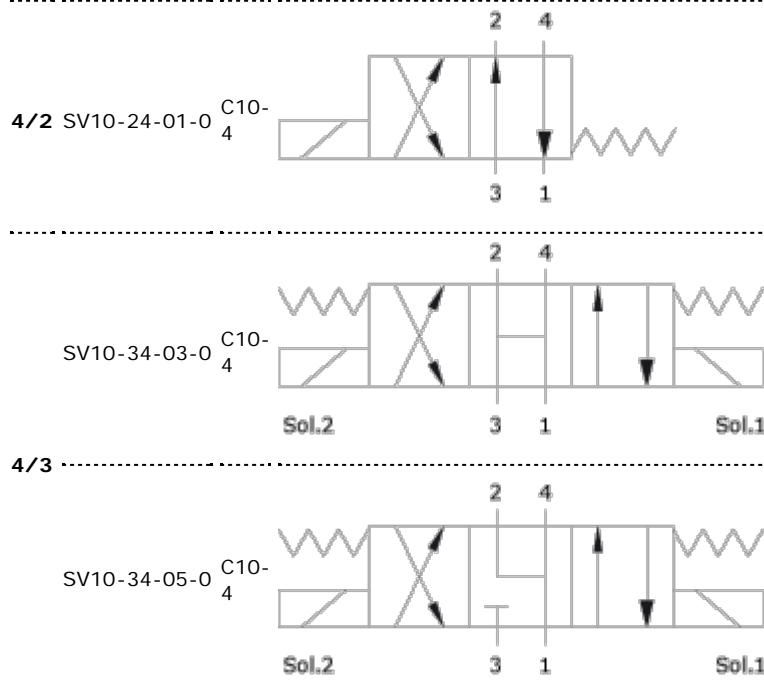

■ ご注意

**電磁弁**

0-306 / Issue 2

シ  
リー 型  
ズ

キャ  
ビ 図  
ティ

▲ 電磁弁のご注文

装置一式のご注文例：

バルブ SV10-34-03-0 1 個、キャビティ：C10-4  
 コイル 12VDC M16-12D-26WDM 1 個  
 コネクタ B6A-AN666 1 個

モデル ご選択 内容...	電圧 ご選択 内容...	接続タイプ ご選択 内容...
シ リー 型 ズ ----- 4/2 SV10- 24-01-0 ----- SV10- 34-03-0 4/3 SV10- 34-05-0 -----	型 定格電圧 電流(アンペ ア) リード線の 色 ----- 00D コイルなし - - ----- 12D 12 VDC 1.50 赤色 ----- 24D 12 VDC 0.75 黒色 ----- 36D 36 VDC 0.50 青色 ----- 24A 24 VAC、60/50 0.75 オレンジ色 Hz ----- 115A 115 VAC、60/50 0.16 黄色 Hz ----- 230A 24 VAC、60/50 0.08 赤色/白色 Hz -----	接続タイプ ----- G ISO 4400 (DIN 43650) コネクタ -----