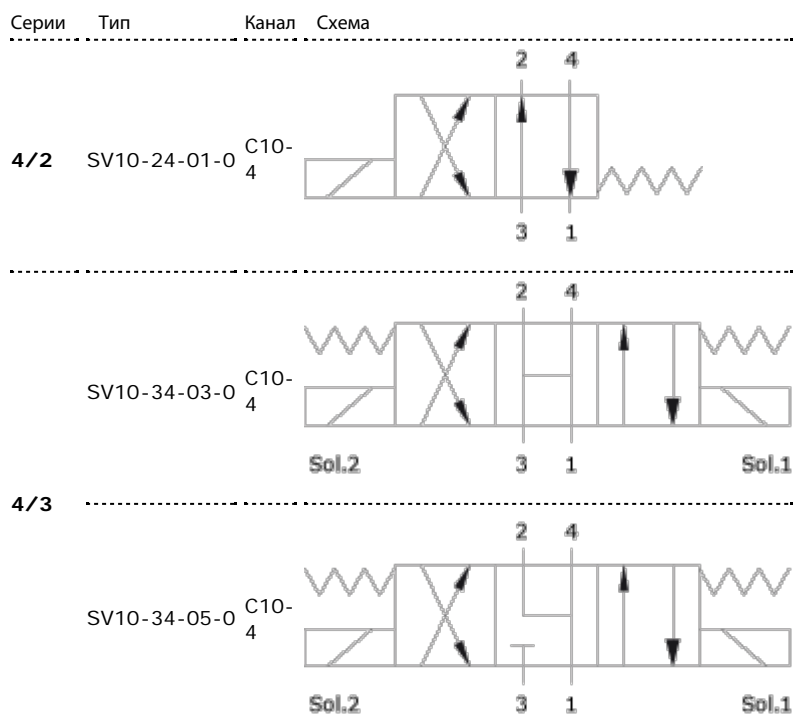

■ Заказ

Клапаны управления с электроприводом

0-306 / Issue 2

▲ Заказ электромагнитного (электрического) клапана

Пример заказа скомплектованного агрегата:

1 клапан SV10-34-03-0, канал: C10-4

1 катушка 12VDC M16-12D-26WDN

1 коннектор B6A-AN666

Модель		Напряжение				Типы коннекторов
ваш выбор...		ваш выбор...				ваш выбор...
Серии	Тип	Тип	Номинальное напряжение	Сила тока	Основной цвет	Типы коннекторов
4/2	SV10-24-01-0	00D	Без катушки	—	—	G ISO 4400 (DIN 43650) коннектор
		12D	12 В пост. тока	1,50	Красный	
		24D	24 В пост. тока	0,75	Черный	
		36D	36 В пост. тока	0,50	Синий	
4/3	SV10-34-03-0	24	24 В перем. тока, A 60/50 Гц	0,75	Оранжевый	
	SV10-34-05-0	115	115 В перем. тока, A 60/50 Гц	0,16	Желтый	
		230	230 В перем. тока, A 60/50 Гц	0,08	Красный/белый	