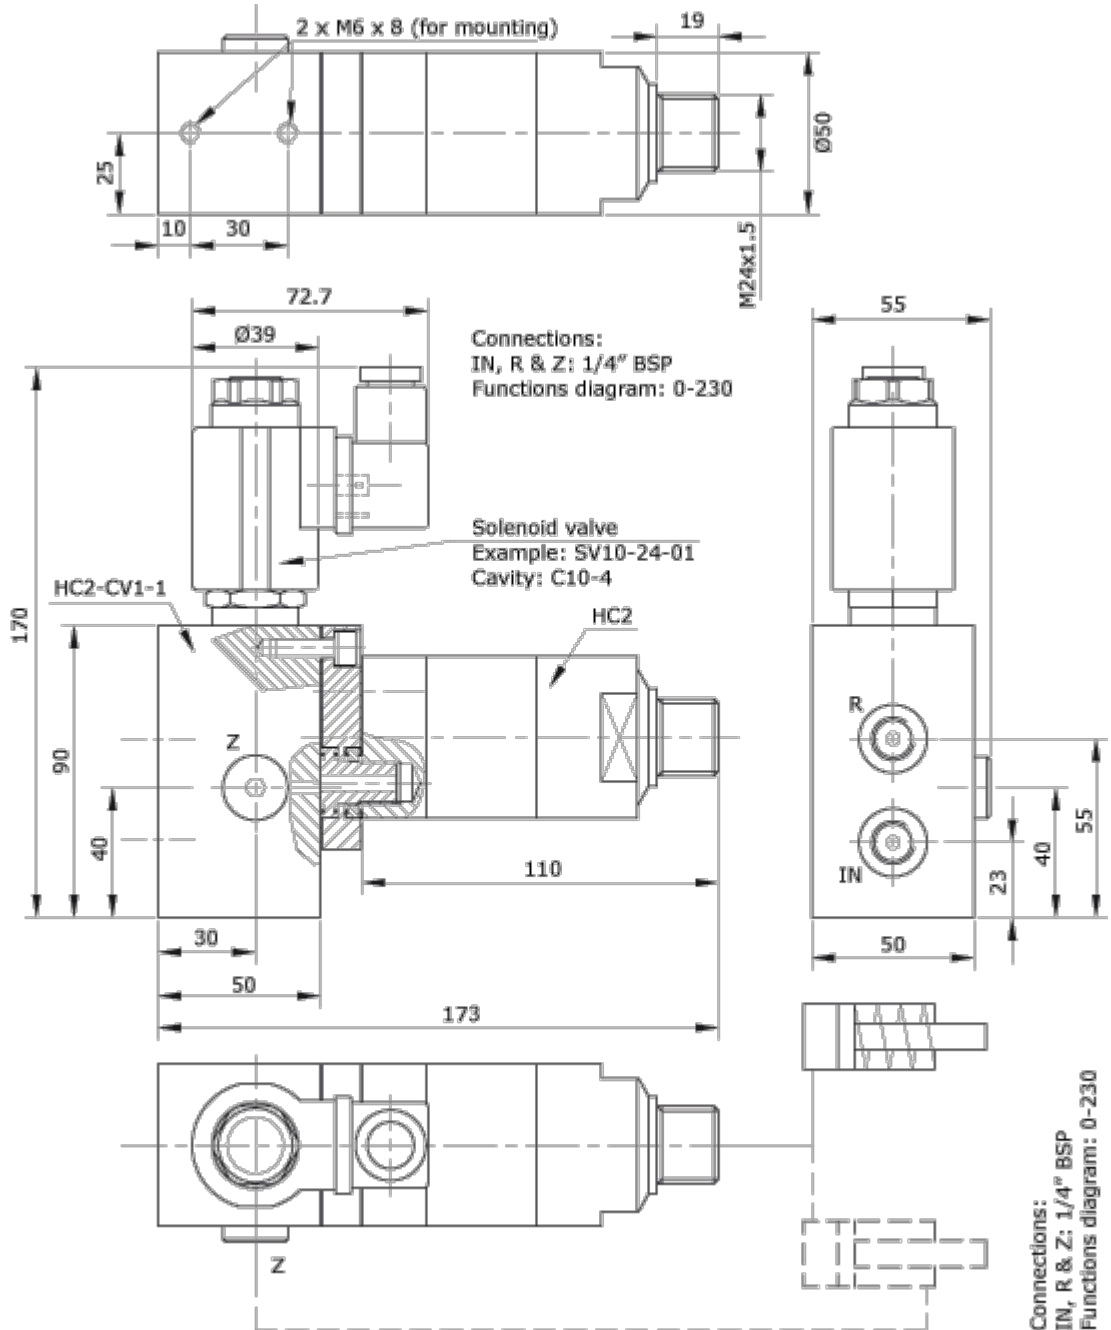

■ Заказ

Клапаны управления с электроприводом

0-306 / Issue 2

▲ Заказ электромагнитного (электрического) клапана

Пример заказа скомплектованного агрегата:

1 клапан SV10-34-03-0, канал: C10-4

1 катушка 12VDC M16-12D-26WDN

1 коннектор B6A-AN666

Модель		Напряжение				Типы коннекторов
ваш выбор...		ваш выбор...				ваш выбор...
Серии	Тип	Тип	Номинальное напряжение	Сила тока	Основной цвет	Типы коннекторов
4/2	SV10-24-01-0	00D	Без катушки	—	—	G ISO 4400 (DIN 43650) коннектор
		12D	12 В пост. тока	1,50	Красный	
		24D	24 В пост. тока	0,75	Черный	
		36D	36 В пост. тока	0,50	Синий	
4/3	SV10-34-03-0	24	24 В перем. тока, A 60/50 Гц	0,75	Оранжевый	
	SV10-34-05-0	115	115 В перем. тока, A 60/50 Гц	0,16	Желтый	
		230	230 В перем. тока, A 60/50 Гц	0,08	Красный/белый	