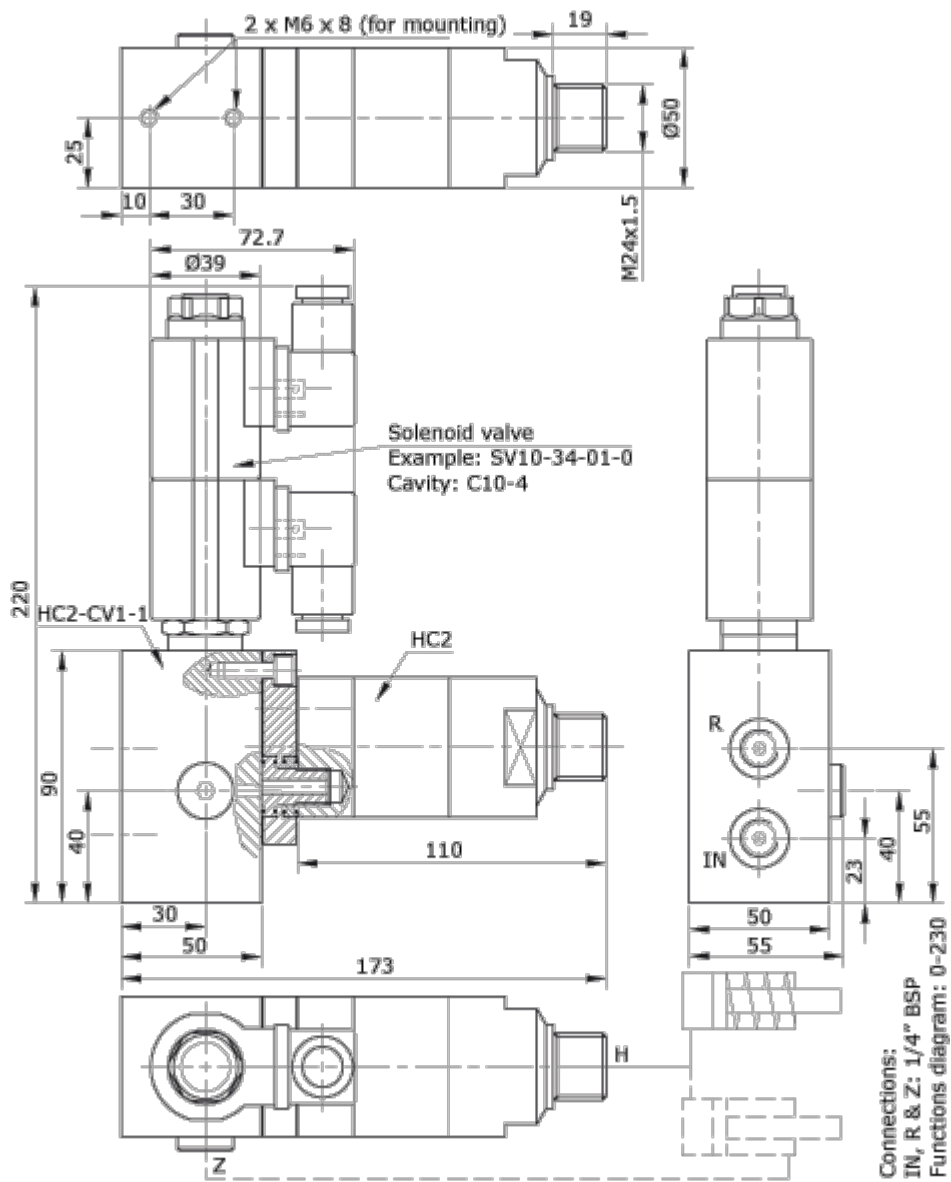

■ Заказ

Клапаны управления с электроприводом

0-306 / Issue 2

▲ Заказ электромагнитного (электрического) клапана

Пример заказа скомплектованного агрегата:

1 клапан SV10-34-03-0, канал: C10-4

1 катушка 12VDC M16-12D-26WDN

1 коннектор B6A-AN666

Модель		Напряжение				Типы коннекторов
ваш выбор...		ваш выбор...				ваш выбор...
Серии	Тип	Тип	Номинальное напряжение	Сила тока	Основной цвет	Типы коннекторов
4/2	SV10-24-01-0	00D	Без катушки	—	—	G ISO 4400 (DIN 43650) коннектор
		12D	12 В пост. тока	1,50	Красный	
		24D	24 В пост. тока	0,75	Черный	
		36D	36 В пост. тока	0,50	Синий	
4/3	SV10-34-03-0	24	24 В перем. тока, A 60/50 Гц	0,75	Оранжевый	
	SV10-34-05-0	115	115 В перем. тока, A 60/50 Гц	0,16	Желтый	
		230	230 В перем. тока, A 60/50 Гц	0,08	Красный/белый	