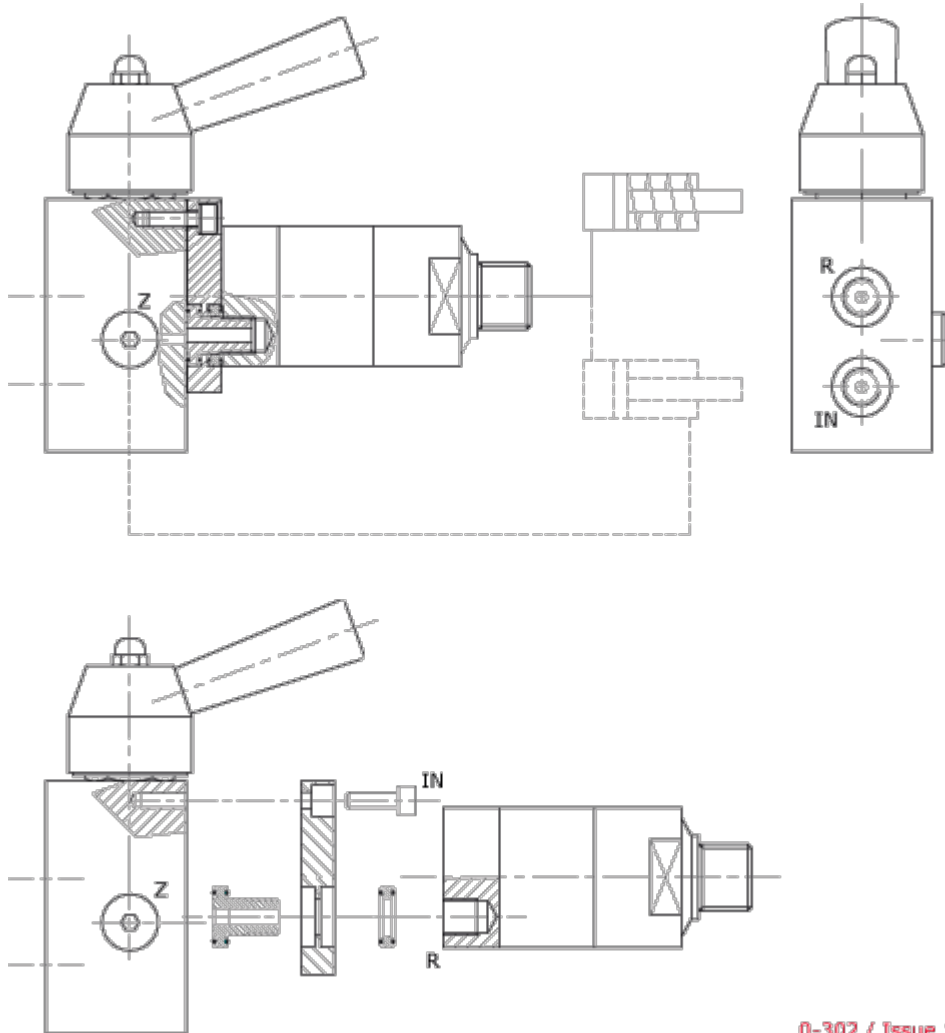

## Клапаны с ручным управлением

0-302 / Issue 1

| Серии         | Тип | Схема  |
|---------------|-----|--|
| CP-640-1B033D |     |  |
| 4/3           |     |  |
| CP-640-1B053D |     |  |

▲ Заказ ручного вставного клапана

Пример заказа: CP-640-1B033D, канал: C10-4

Модель

ваш  
выбор...

Эксплуатация

ваш  
выбор...

| Серии | Тип           | Канал |
|-------|---------------|-------|
| 4/3   | CP-640-1B033D | C10-4 |
|       | CP-640-1B053D | C10-4 |